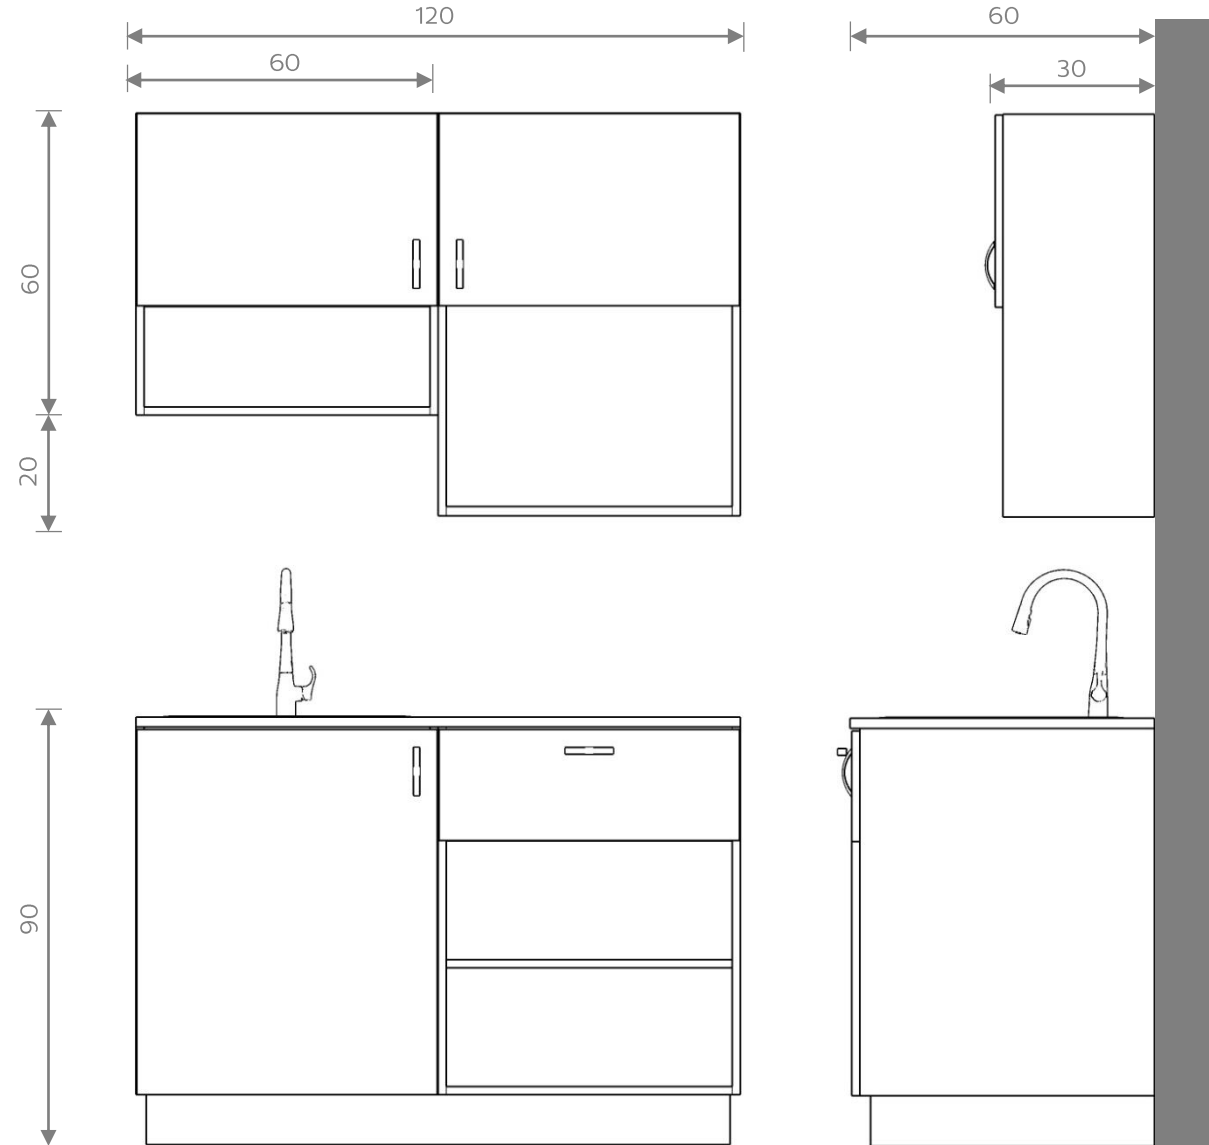

รายละเอียดของสินค้า

- เคาน์เตอร์ครัว ขนาด 120x60x90cm ประกอบด้วยตู้บานเปิด1 ตู้ และตู้ลิ้นชักและชั้นวาง 1ตู้
- ตู้ติดแขวนติดผนังบานเปิดเดี่ยว และตู้เปิดและชั้นวางไม้โครวฟ
- วัสดุหน้าบาน: ปาร์ติเคิลบอร์ด ปิดผิวเมลามีน สีขาว
- วัสดุโครงชุดครัว/ตู้ครัว: ปาร์ติเคิลบอร์ด ปิดผิวเมลามีน สีขาว
- วัสดุเคาน์เตอร์ชุดครัว: ไม้อัด Plywood ปิดผิวลามิเนท HPL ทนน้ำ
- ฐานชุดครัวแผ่นปิดอลูมิเนียม
- บานพับ: บานพับด้วย 35mm
- ลิ้นชัก: รางลิ้นชักลูกปืน 3 ตอน
- อ่างล้างจานขนาด 50x50x21cm สแตนเลสเกรด 304 พร้อมก๊อกอ่างล้างจาน

* ชุดครัวสามารถเลือกติดตั้งฟังก์ชันการใช้งานได้ ทั้งฝักช้ำยและขวา เพื่อเลือกวางชนิดผนังฝังใฝ่หนึ่งได้

* สวงนสิทธิ์ในกปรับเปลี่ยนได้ตามสภาพหน้างานจริง หรือตามความเหมาะสมในการติดตั้ง

อ่างล้างจาน FIONA W5050C

ก๊อกอ่างล้างจาน FIONA FN-U01F

ชุดครัวสำเร็จรูป UNIX
ขนาด 1.2m สีขาว (ท็อปเรียบ)

รหัสสินค้า SH2022000012

ชุดครัวสำเร็จรูป UNIX
ขนาด 1.2m สีขาว (ท็อปซิงค์)

รหัสสินค้า SH2022000013

หมายเหตุ :
ท๊อปและอุปกรณ์อ้างอิงตามรุ่นสินค้า