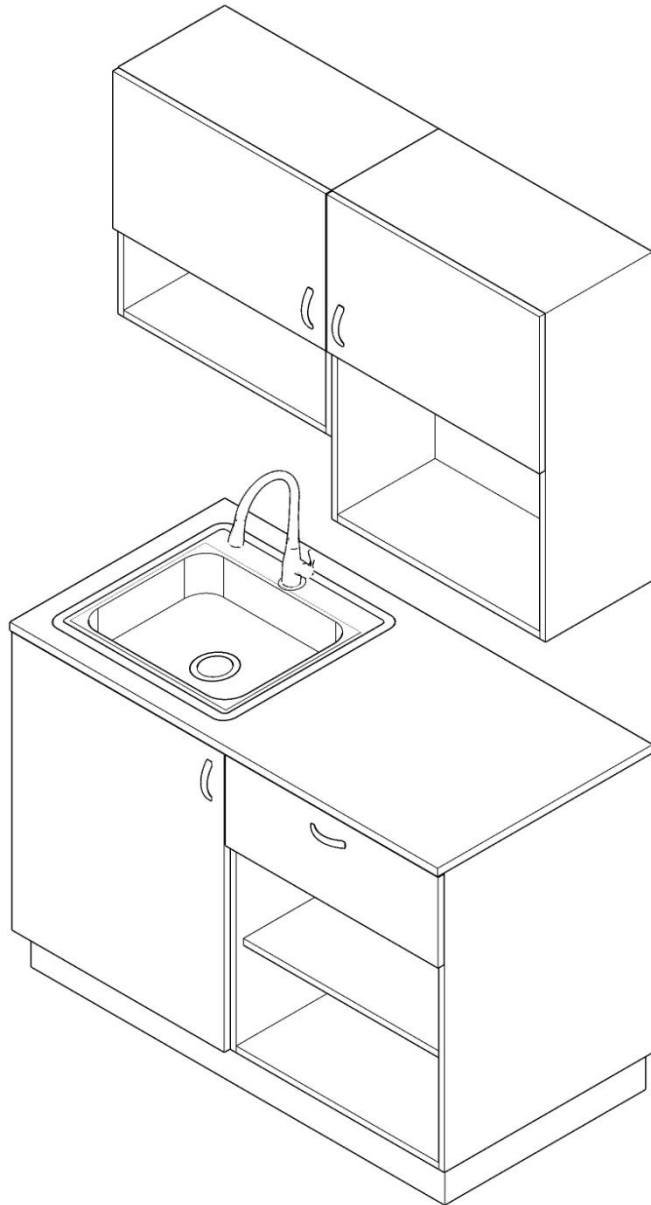

รายละเอียดของสินค้า

- เคาน์เตอร์ครัว ขนาด 120x60x90cm ประกอบด้วยตู้บานเปิด1 ตู้ และตู้ลิ้นชักและชั้นวาง 1ตู้
- ตู้ติดแขวนติดผนังบานเปิดเดี่ยว และตู้เปิดและชั้นวางไม้โครวฟ
- วัสดุหน้าบาน: ปาร์ติเคิลบอร์ด ปิดผิวเมลามีน สีขาว
- วัสดุโครงชุดครัว/ตู้ครัว: ปาร์ติเคิลบอร์ด ปิดผิวเมลามีน สีขาว
- วัสดุเคาน์เตอร์ชุดครัว: ไม้อัด Plywood ปิดผิวลามิเนท HPL ทนน้ำ
- ฐานชุดครัวแผ่นปิดอลูมิเนียม
- บานพับ: บานพับด้วย 35mm
- ลิ้นชัก: รางลิ้นชักลูกปืน 3 ตอน
- อ่างล้างจานขนาด 50x50x21cm สแตนเลสเกรด 304 พร้อมก๊อกอ่างล้างจาน

* ชุดครัวสามารถเลือกติดตั้งฟังก์ชันการใช้งานได้ ทั้งฝักช้ำยและขวา เพื่อเลือกวางชนิดผนังฝังใฝ่หนึ่งได้

* สวงนสิทธิ์ในกปรับเปลี่ยนได้ตามสภาพหน้างานจริง หรือตามความเหมาะสมในการติดตั้ง

อ่างล้างจาน FIONA W5050C

ก๊อกอ่างล้างจาน FIONA FN-U01F

ชุดครัวสำเร็จรูป UNIX
ขนาด 1.2m สีขาว (ท็อปเรียบ)

รหัสสินค้า SH2022000012

ชุดครัวสำเร็จรูป UNIX
ขนาด 1.2m สีขาว (ท็อปซิงค์)

รหัสสินค้า SH2022000013

หมายเหตุ :
ท๊อปและอุปกรณ์อ้างอิงตามรุ่นสินค้า