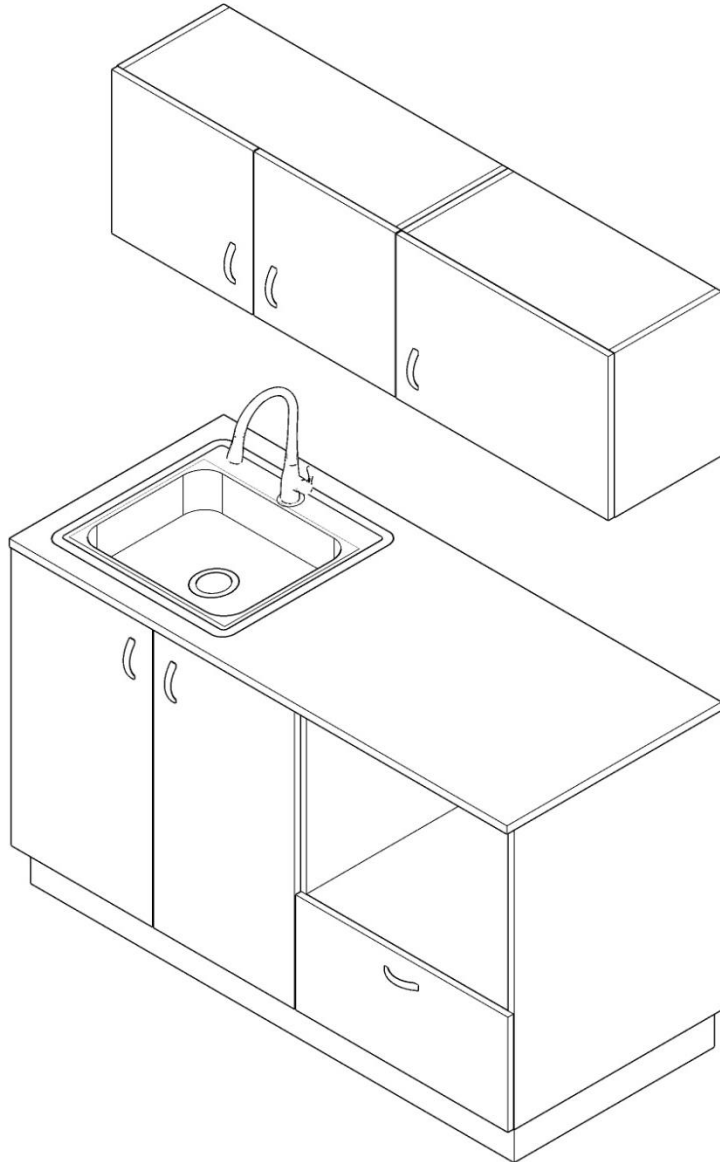

* ชุดครัวสามารถเลือกติดตั้งฟังก์ชันการใช้งานได้ ทั้งฝักช้ำยและขวา เพื่อเลือกวางชิดผนังฝั่งใดฝั่งหนึ่งได้

* สอนสิทธิในกปรับเปลี่ยนได้ตามสภาพหน้างานจริง หรือตามความเหมาะสมในการติดตั้ง

อ่างล้างจาน FIONA W5050C

ก๊อกอ่างล้างจาน FIONA FN-U01F

ชุดครัวสำเร็จรูป UNIX
ขนาด 1.4m (ท็อปซิงค์)

สี Cherry Cappuccino
รหัสสินค้า SH2022000014

สี Dark Wood
รหัสสินค้า SH2022000015

หน่วยเป็นเซนติเมตร

หมายเหตุ:

- ชุดครัวทุกรุ่น ไม่รวม เตา เครื่องดูดควัน หรือเครื่องใช้ไฟฟ้า
- หน้างานของลูกค้าต้องมีความพร้อมสำหรับการติดตั้ง (ผนังท้ออิฐฉาบปูน ทาสีแล้ว, พื้นปูกระเบื้อง/ปูวัสดุพื้นแล้ว) และมีพื้นที่สำหรับการประกอบชุดครัวติดตั้ง ในกรณีที่หน้างานไม่พร้อมติดตั้ง ขอสงวนสิทธิ์ในการติดตั้งตามสภาพหน้างาน
- งานประปา ท่อน้ำทิ้ง จุดน้ำดี ลูกค้าเป็นผู้จัดเตรียม โดยการติดตั้งจะติดตั้งอิงจากตำแหน่งจุดน้ำดีน้ำทิ้งโดยจะติดตั้งตามหรือปรับตามความเหมาะสมของหน้างาน
- กรณีมีข้อกำหนดหรือค่าใช้จ่ายเพิ่มเติมในการขนส่งเข้าหน้างาน ลูกค้าเป็นผู้ดำเนินการขออนุญาตหรือดำเนินการ
- การขนส่งเข้าหน้างาน ขนสินค้าไม่เกินชั้น 2 ในกรณีที่เป็นตึกสูง ลูกค้าเป็นผู้ประสานงานการขนย้ายสินค้ากับอาคาร โดยช่างจะขนย้ายสินค้าเข้าหน้างานโดยลิฟท์โดยสารหรือลิฟท์ขนของเท่านั้น
- ไม่รับผิดชอบในกรณีที่ลูกค้าว่าจ้างให้บุคคลภายนอกทำการติดตั้งหรือแก้ไขงานติดตั้งของบริษัท
- บริการติดตั้งเฉพาะชุดครัว ไม่รวมงานอื่นๆ เช่น ปูกระเบื้อง ต่อจุดปลั๊กไฟ ต่อไฟ เดินสายไฟ