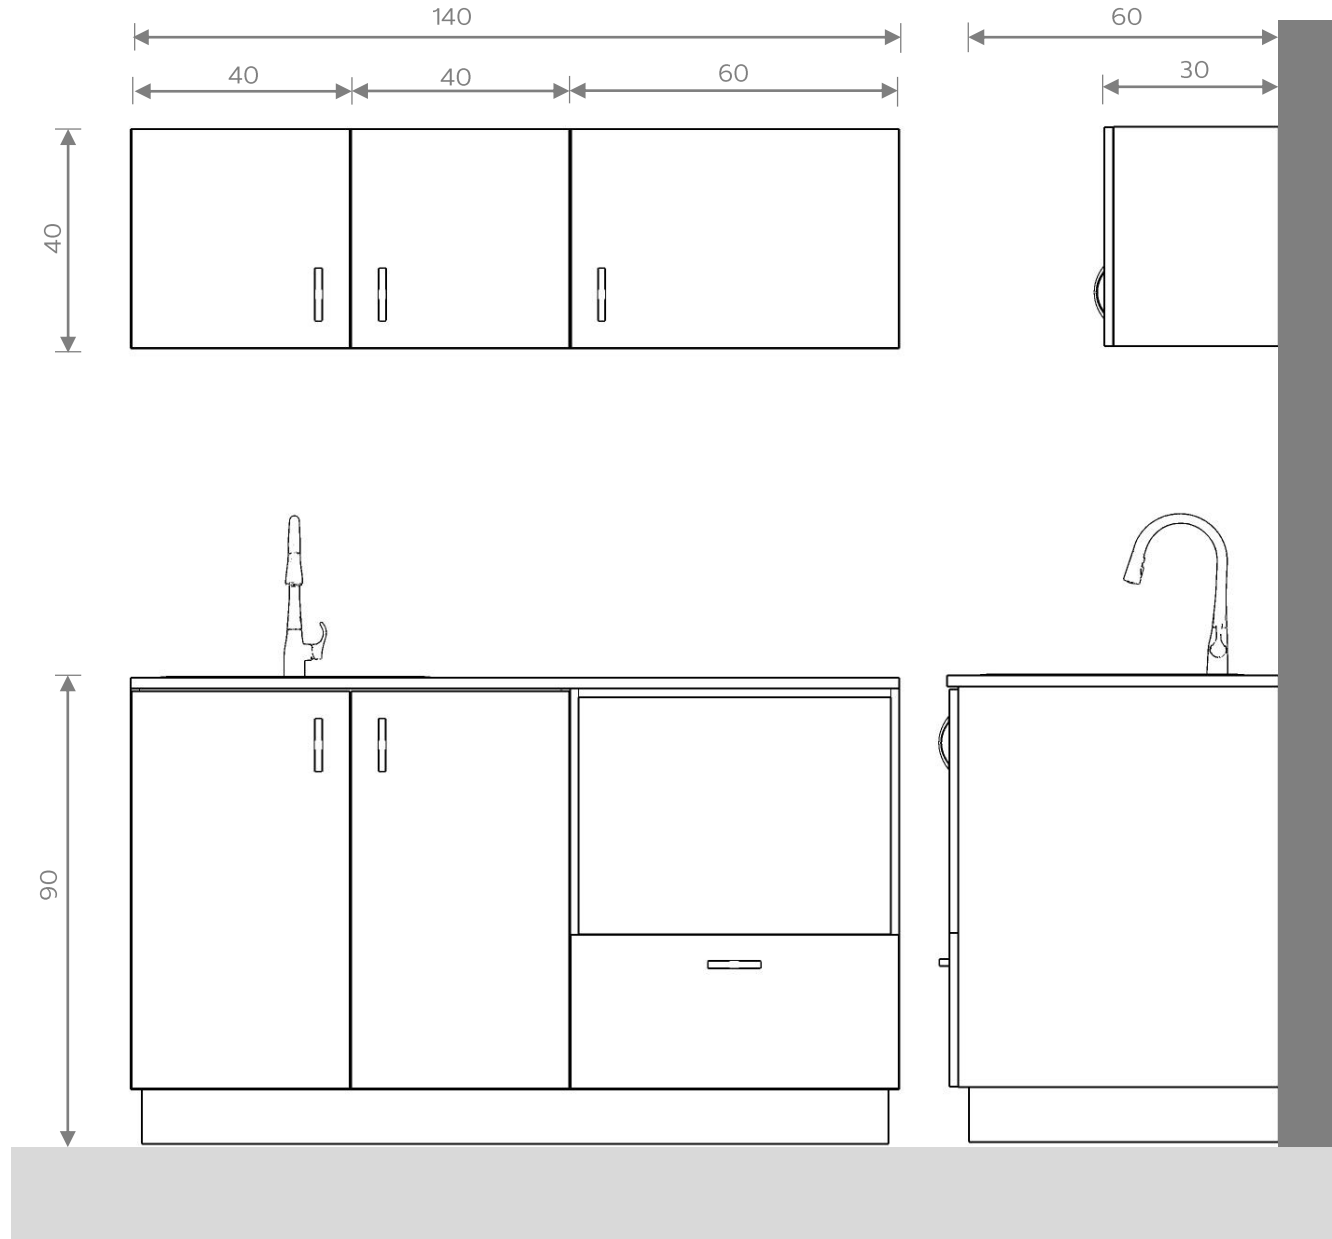

ชุดครัวสำเร็จรูป UNIX
ขนาด 1.4m (ท็อปซิงค์)

สี Cherry Cappuccino
รหัสสินค้า SH2022000014

สี Dark Wood
รหัสสินค้า SH2022000015

หน่วยเป็นเซนติเมตร