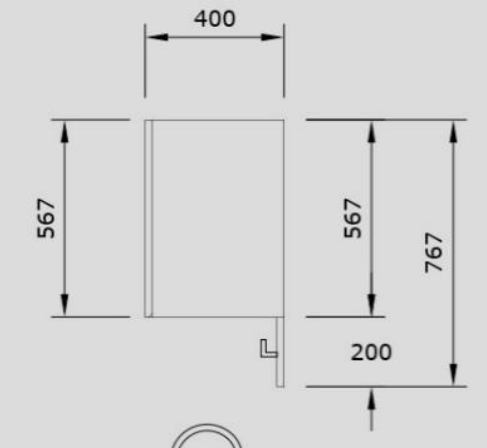

ชุดครัวสำเร็จรูป UNIX ที่อปซิ่งค์ ขนาด 1.6m สี

Side View