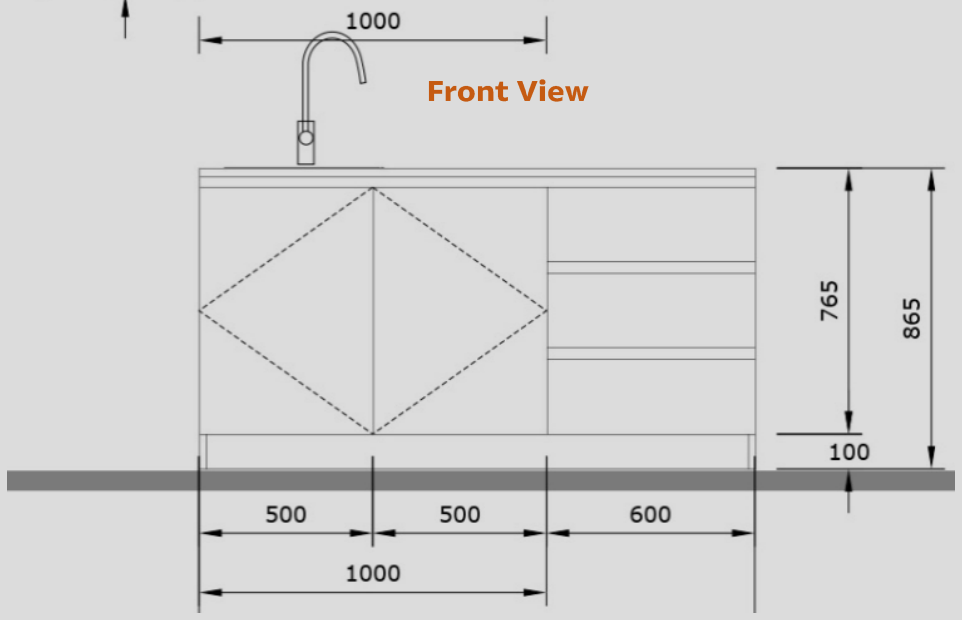

ชุดครัวสำเร็จรูป UNIX ที่อปซิ่งค์ ขนาด 1.6m สี