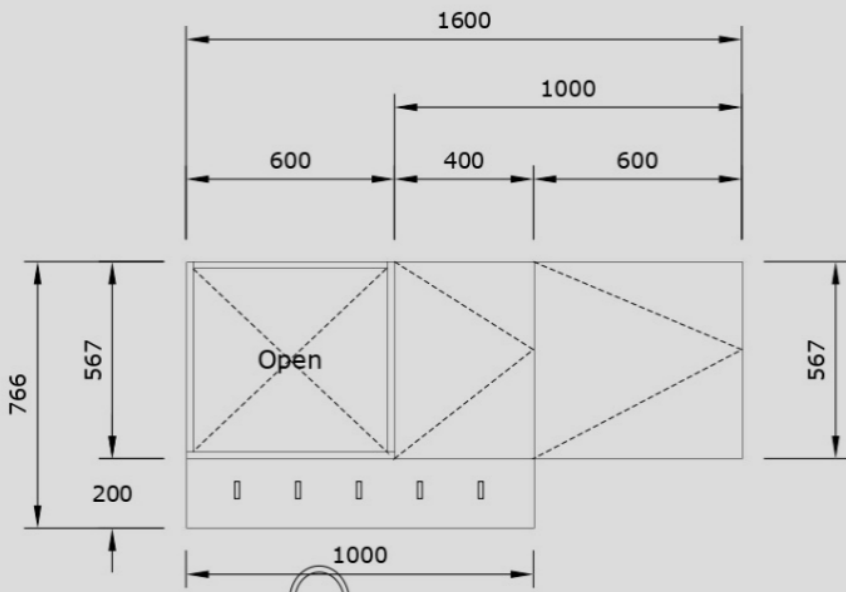

อ่างล้างจาน FIONA W5050C

ก๊อกอ่างล้างจาน FIONA FN-U01F

ชุดครัวสำเร็จรูป UNIX ที่อปซิ่งค์ ขนาด 1.6m สี

Top View

Front View

Side View

ชุดครัวสำเร็จรูป UNIX ท็อปซิงค์
ขนาด 1.6m สี Brown Oak
17,590.-

ครัวสำเร็จรูป ยูนิคซ์