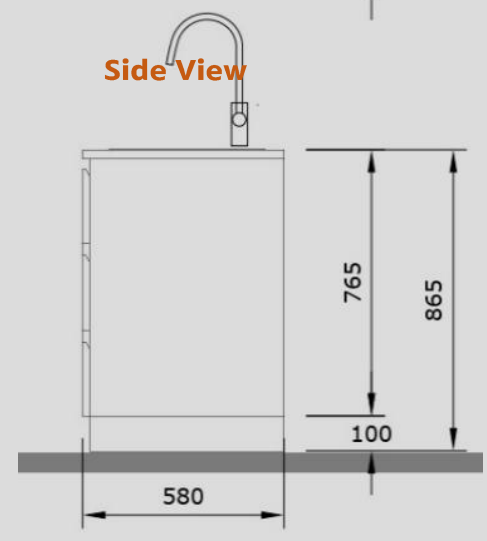

ชุดครัวสำเร็จรูป UNIX ที่อปซิ่งค์ ขนาด 1.6m สี