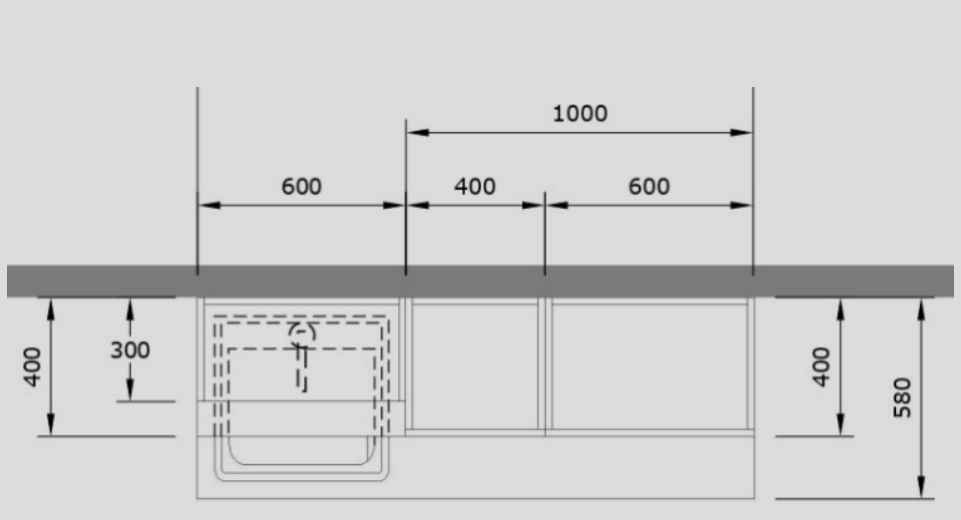

ชุดครัวสำเร็จรูป UNIX ที่อปซิ่งค์ ขนาด 1.6m สี