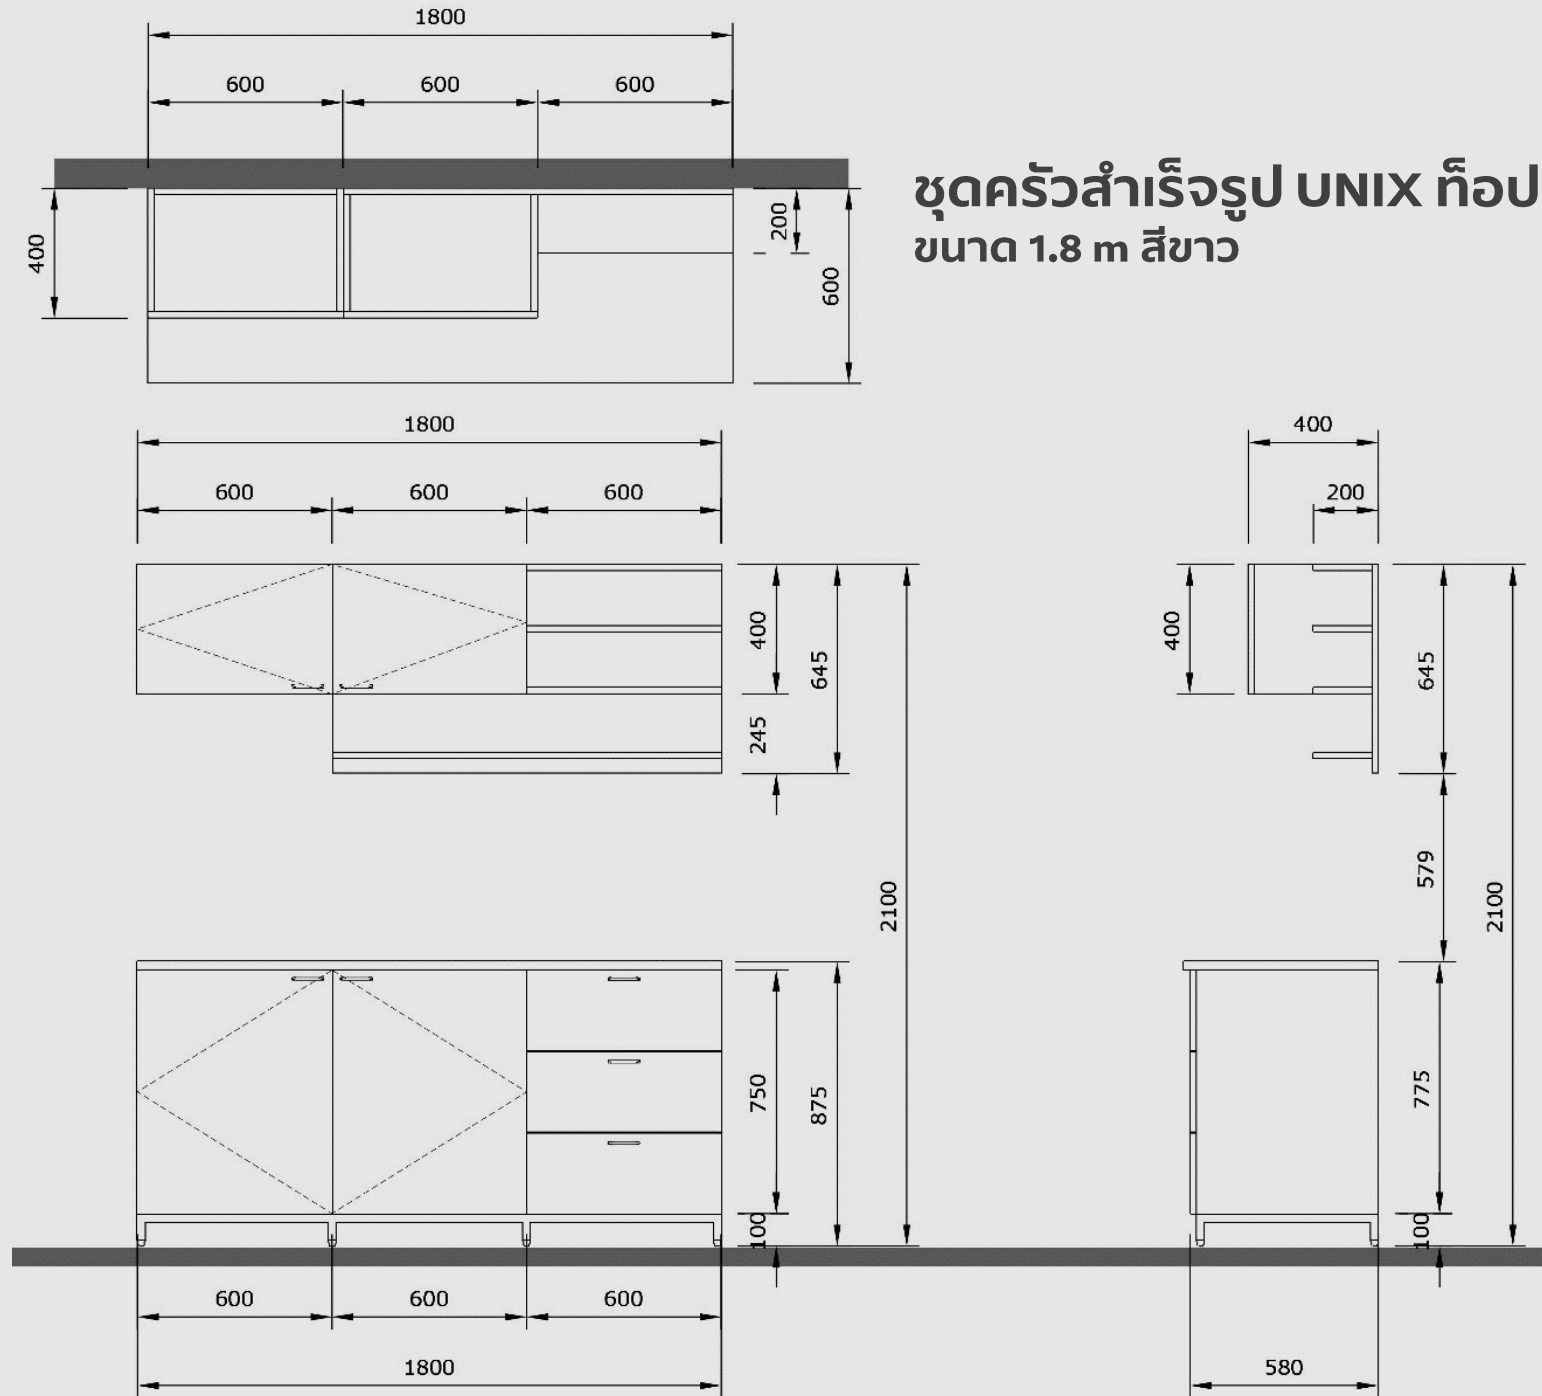

ชุดครัวสำเร็จรูป UNIX ที่อปเรียบ
ขนาด 1.8 m สีขาว