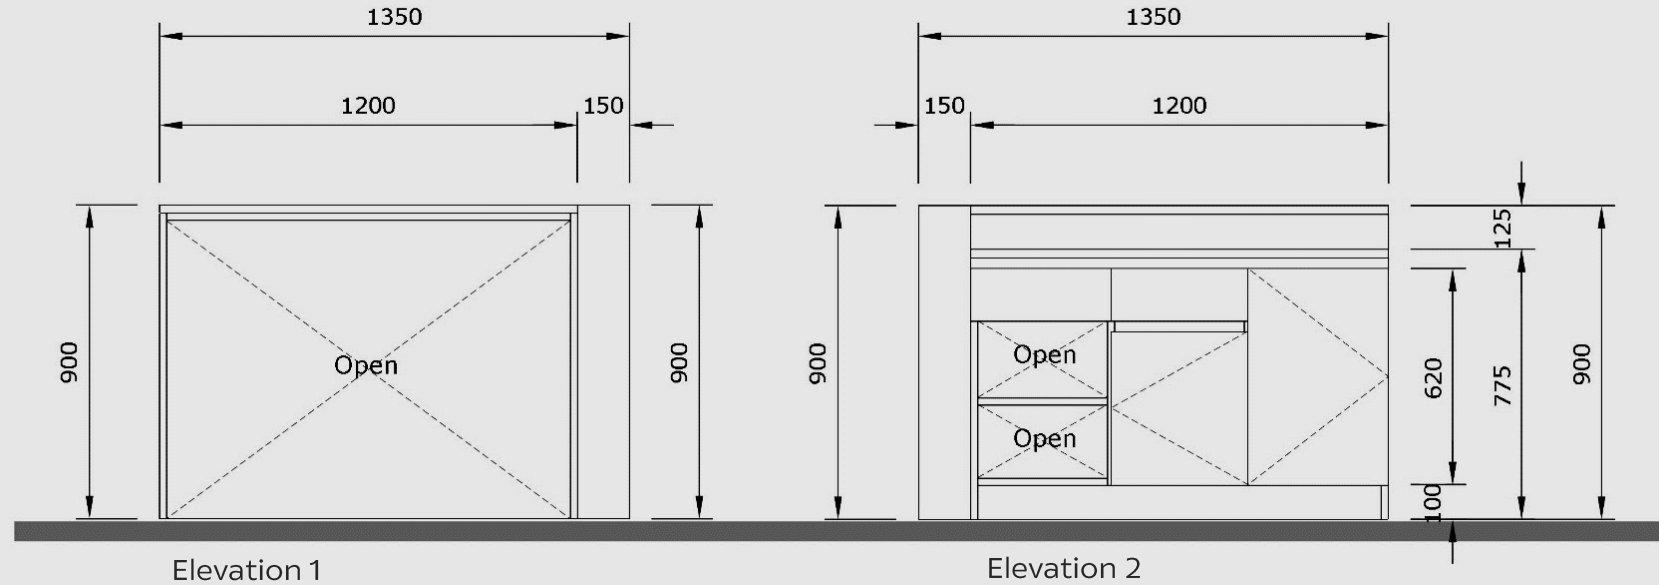

เคาเตอร์ครัวสำเร็จรูป UNIX

ขนาด 1.35x0.75 สีขาว