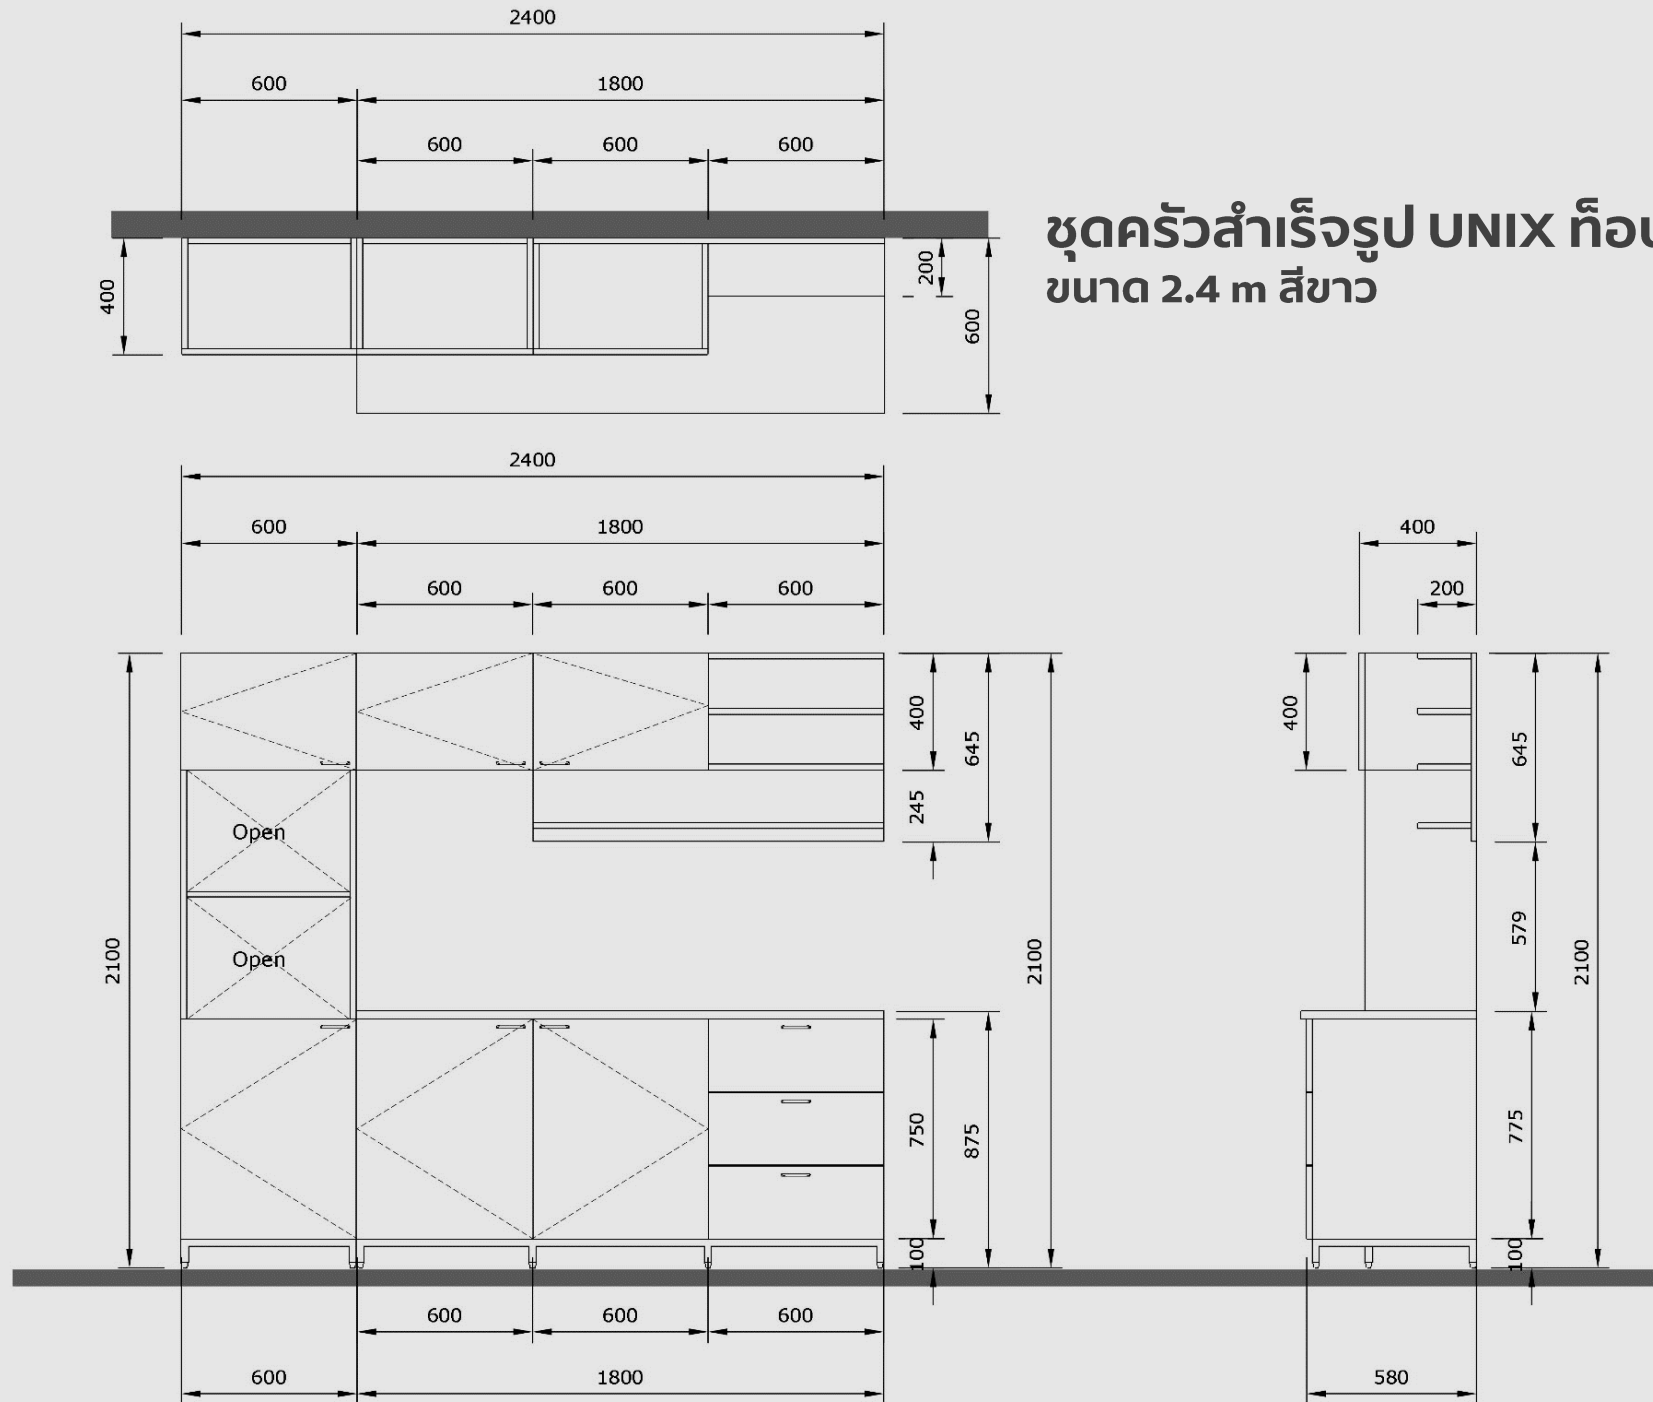

ชุดครัวสำเร็จรูป UNIX ที่อปเรียน ขนาด 2.4 m สีขาว