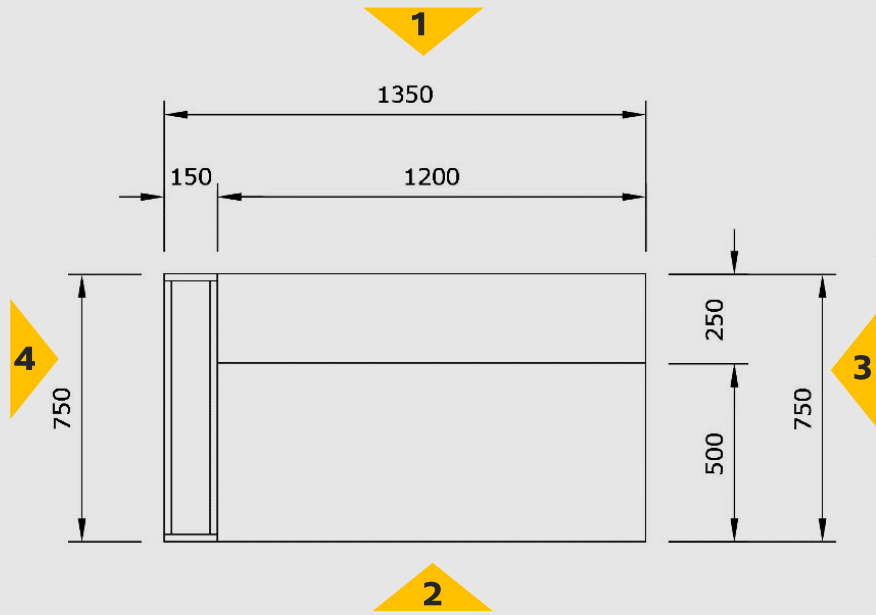

เคาเตอร์ครัวสำเร็จรูป UNIX

ขนาด 1.35x0.75 สีขาว