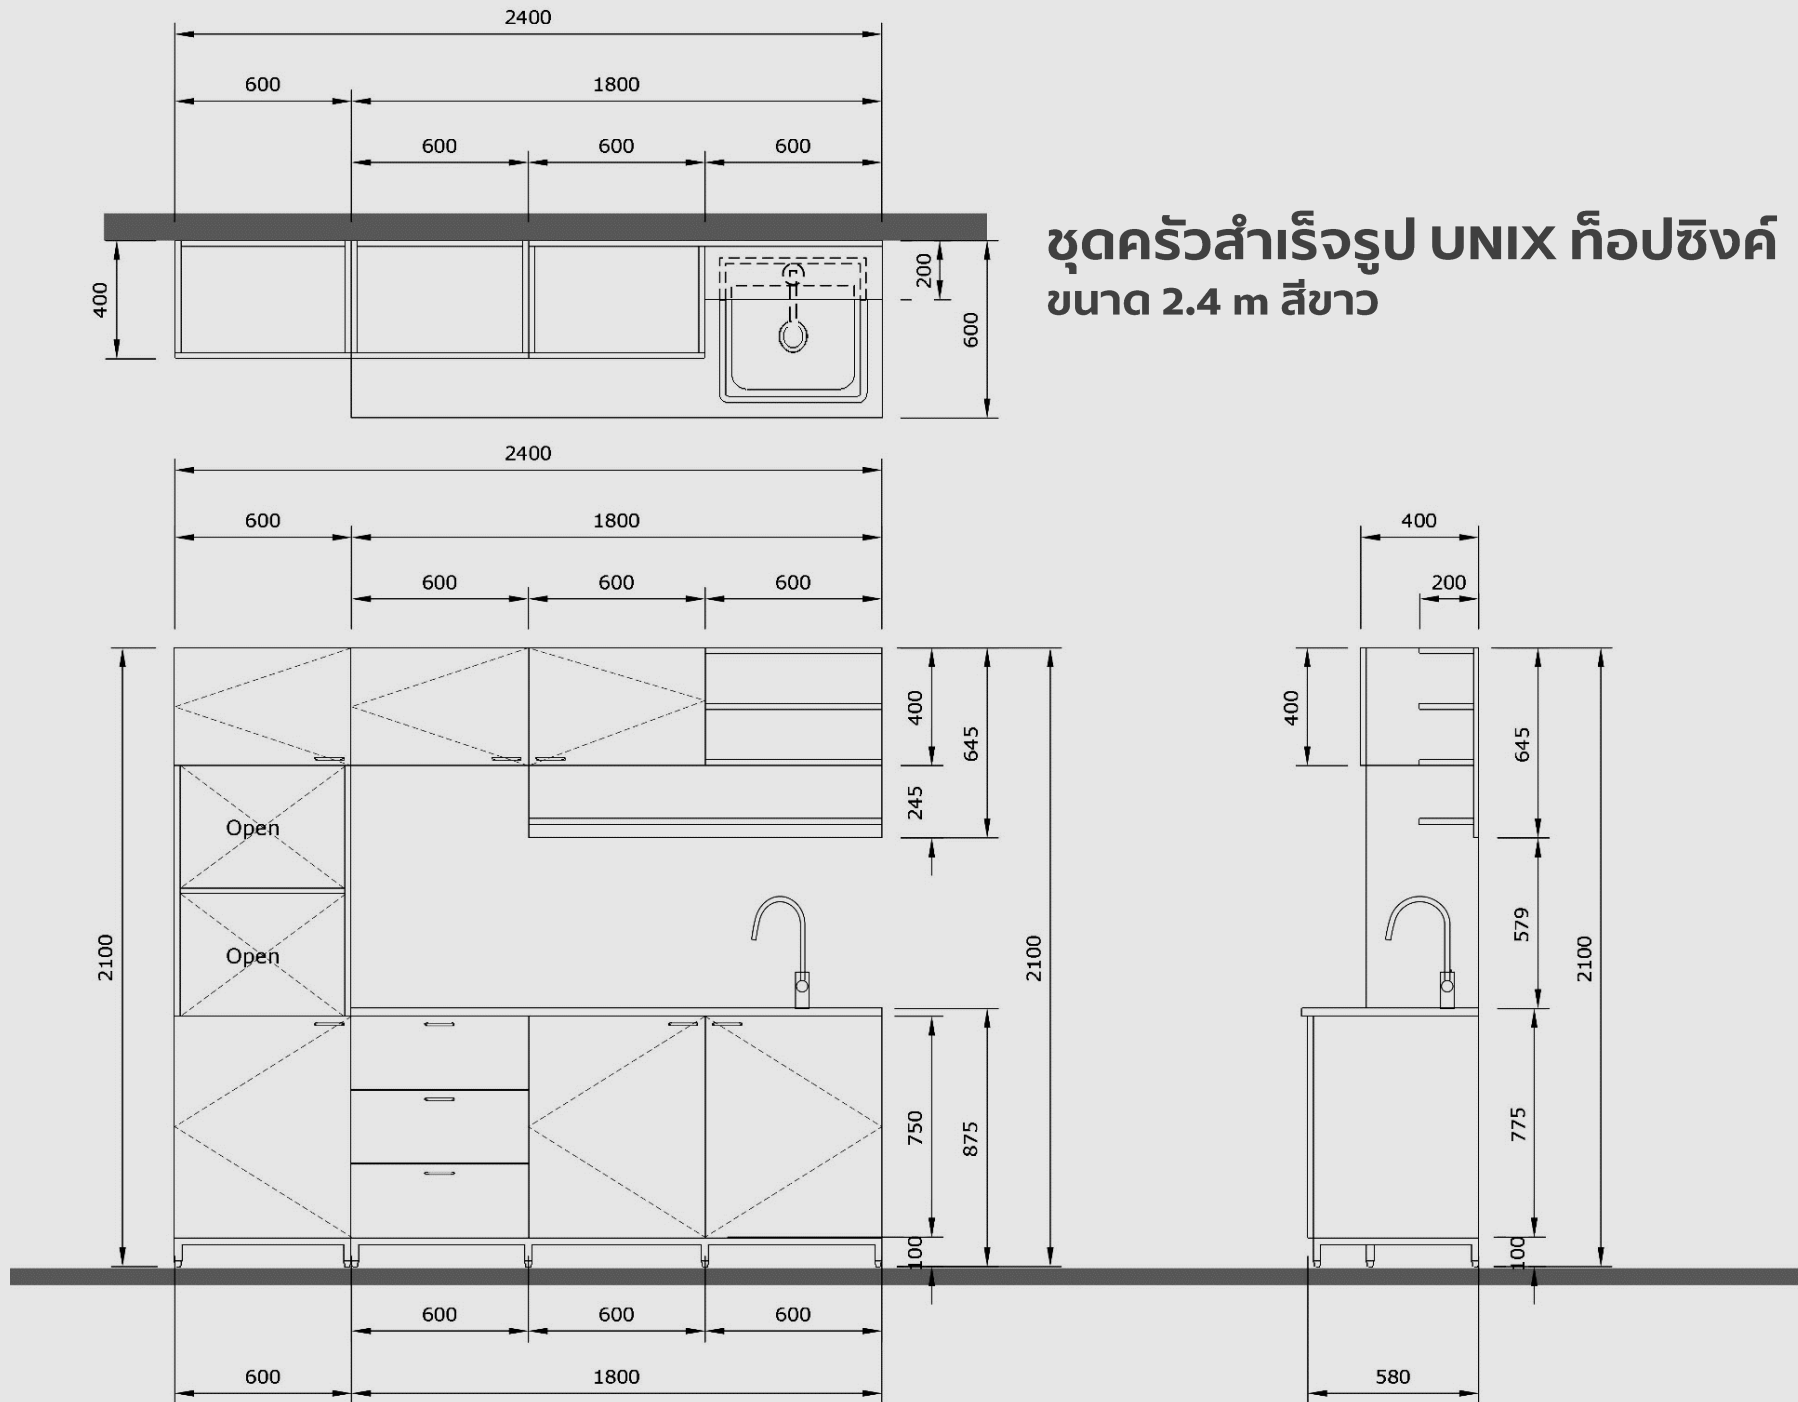

*ชุดครัวสามารถเลือกติดตั้งฟังก์ชันการใช้งานได้ ทั้งฝังซ้ายและขวา เพื่อเลือกวางชิดผนังฝังใดฝั่งหนึ่งได้

*ปรับเปลี่ยนได้ตามสภาพหน้างานจริง หรือตามความเหมาะสมในการติดตั้ง

ชุดครัวสำเร็จรูป UNIX ท็อปซิงค์
ขนาด 2.4 m สีขาว
22,890.-

ชุดครัวสำเร็จรูป UNIX ท็อปซิงค์
ขนาด 2.4 m สีขาว

ชุดครัวสำเร็จรูป ก๊อปหลุม 2.4M ขาว UNIX

ราคา : 22,890 (vat)

รหัสสินค้า : 20197421

Barcode : 8852401197504

แบรนด์ : UNIX

ขนาดสินค้า 240x58x200 cm

วัสดุการผลิต : ปาติเคิลบอร์ด ปิดผิว เมลามีน สีขาว