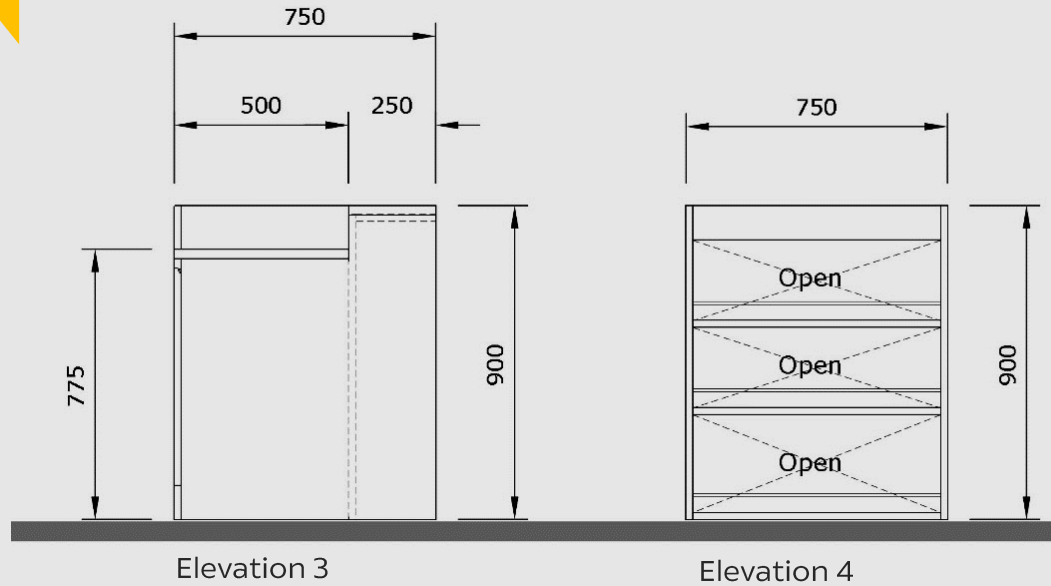

เคาเตอร์ครัวสำเร็จรูป UNIX

ขนาด 1.35x0.75 สีขาว