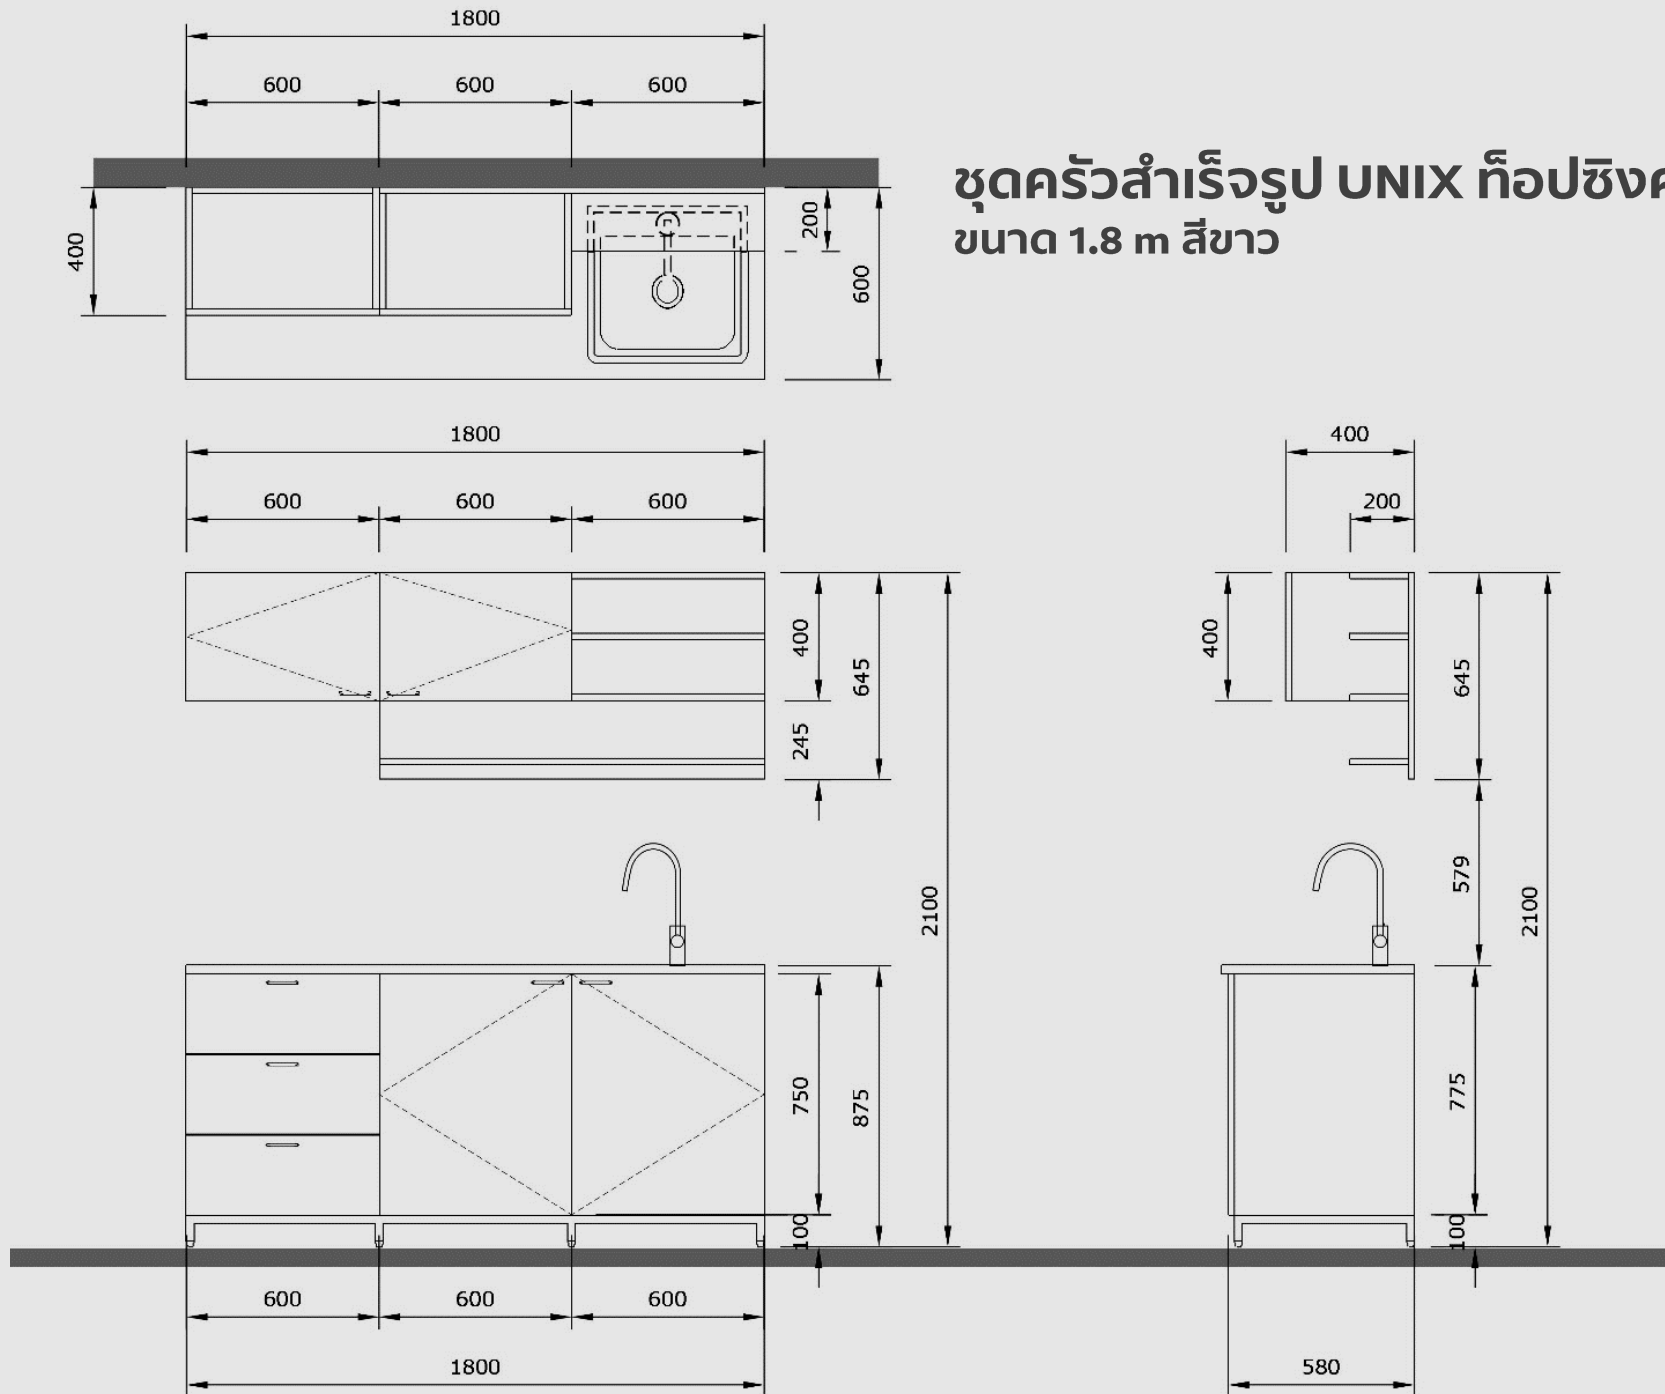

*ชุดครัวสามารถเลือกติดตั้งฟังก์ชันการใช้งานได้ ทั้งฝังซ้ายและขวา เพื่อเลือกวางชิดผนัง ฝังใดฝั่งหนึ่งก็ได้

*ปรับเปลี่ยนได้ตามสภาพหน้างานจริง หรือตามความเหมาะสมในการติดตั้ง

ชุดครัวสำเร็จรูป UNIX ท็อปซิงค์
ขนาด 1.8 m สีขาว
18,890.-

ชุดครัวสำเร็จรูป UNIX ที่อปซิงค์
ขนาด 1.8 m สีขาว

ชุดครัวสำเร็จรูป ก๊อปปหลุม 1.8M ขาว UNIX

ราคา : 18,890 (vat)

รหัสสินค้า : 20197423

Barcode : 8852401197542

แบรนด์ : UNIX

ขนาดสินค้า 180x58x200 cm

วัสดุการผลิต : ไม้แปติเคลือบปิดผิว เมลามีน สีขาว