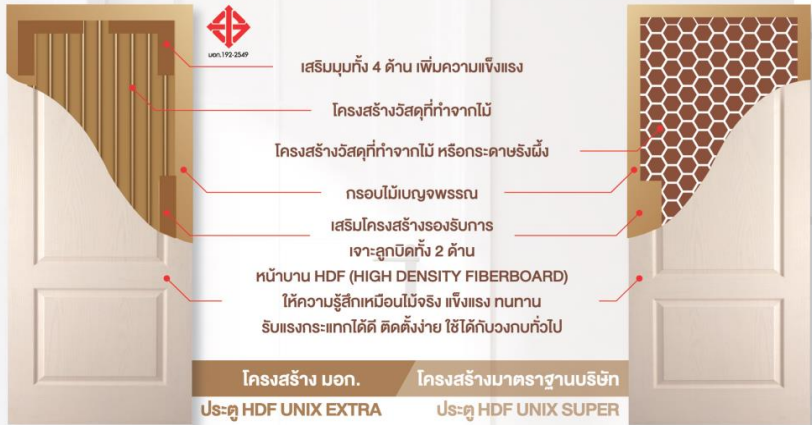

ประตู HDF หน้าบานประตูผลิตจากแผ่นใยไม้อัดความหนาแน่นสูง (HIGH DENSITY FIBERBOARD) แข็งแรง ทนทาน รับแรงกระแทกจากการเปิด-ปิดได้ดี มีให้เลือก 2 โครงสร้าง คือโครงสร้างตามมาตรฐานผลิตภัณฑ์อุตสาหกรรมบานประตูแผ่นไม้ประกอบ (มอก.192-2549) หรือโครงสร้างมาตรฐานบริษัทฯ ขอบบานปรับใส่ได้รอบด้าน ประตู HDF ตราUNIXยังมีรุ่นให้เลือกหลากหลาย ทั้งลวดลายและผิวสัมผัส เพื่อตอบโจทย์ทุกความต้องการ

แบบช่องพัก