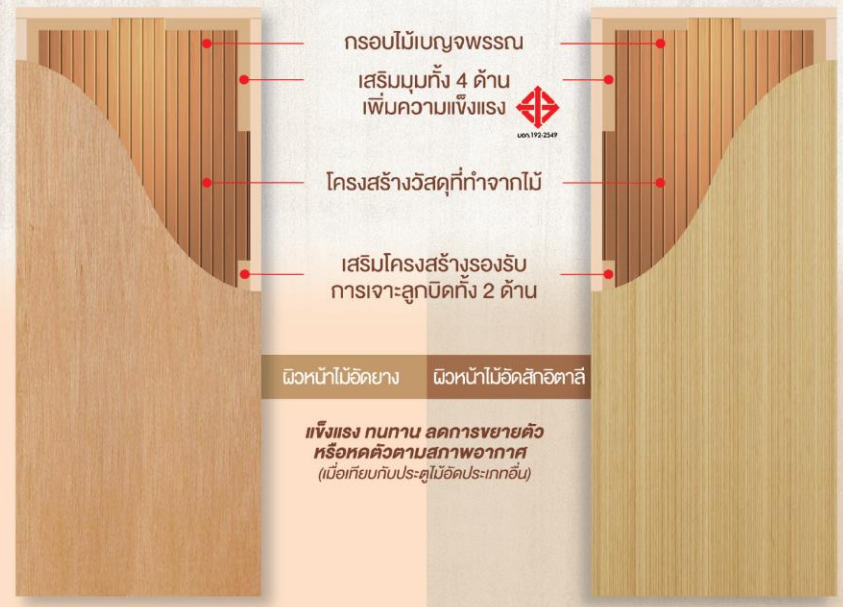

หมายเหตุ : รูปแบบพิเศษหรือสินค้านอกมาตรฐาน มีพื้นที่ในการผลิตจำกัดกำหนดของบริษัทฯ โปรดสอบถาม ณ จุดขาย (สีของสินค้าจริงอาจแตกต่างจากภาพสินค้าเล็กน้อย เนื่องจากวัสดุสีพื้นหรือการแสดงผลผ่านหน้าจออุปกรณ์แต่ละรุ่นแตกต่างกัน)

ประตูไม้อัด

ประตูไม้อัด หน้าบานผลิตจากแผ่นใยไม้อัดความหนาแน่นปานกลาง (MEDIUM DENSITY FIBERBOARD) ปิดด้วยผิวลวดลายสวยงามเคลือบด้วยสารเคลือบ มีคุณสมบัติโดดเด่นในเรื่องการทนรอยขีดข่วนจากการใช้งานในสภาพปกติได้ดี ติดตั้งง่ายขอบบานปรับใส่ได้รอบด้าน ใช้ได้กับวงกบไม้ทั่วไป สวยงาม ทนสมัย เข้าได้กับบ้านทุกสไตล์ เหมาะสำหรับการใช้ภายในบ้านหรืออาคาร เช่น ห้องนั่งเล่น ห้องนอน หรือในบริเวณที่ไม่โดนแสงแดด ไม่สัมผัสน้ำหรือความชื้น

ประตูไม้อัด

ประตูไม้อัด หน้าบานผลิตจากแผ่นไม้อัด (Veneer Plywood) ลดการขยายตัวหรือหดตัวตามสภาพอากาศ ขอบบานเสริมความแข็งแรงด้วยโครงไม้ ภายในบุด้วยวัสดุที่ทำจากไม้ ยึดติดด้วยกาวชนิดภายในหรือภายนอกตามประเภทบานเหมาะสำหรับติดตั้งภายในหรือภายนอก(ใต้หลังคา) บริเวณที่ไม่สัมผัสน้ำหรือมีความชื้นสูง ตัวบานสามารถปรับใส่ได้รอบด้าน และเลือกทำสีได้ตามความต้องการ