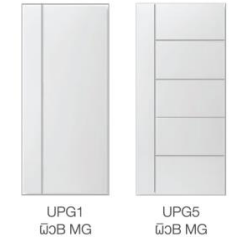

รุ่นบานเรียบ