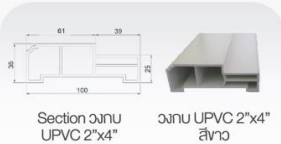

**วงกบประตู
UPVC UNIX**