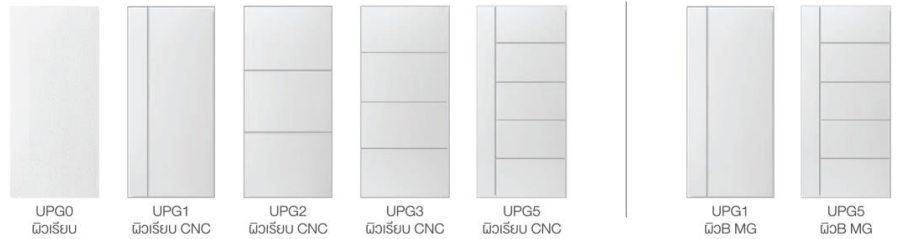

รุ่นบานเรียบ