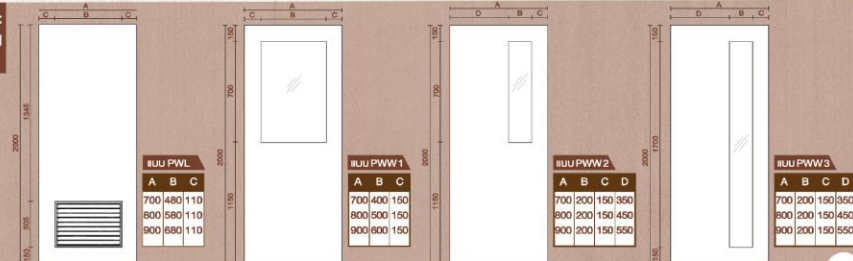

ระยะการเจาะและช่องกระจก