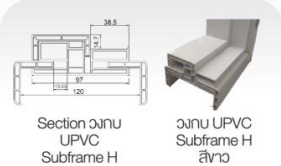

**วงกบประตู
UPVC UNIX**